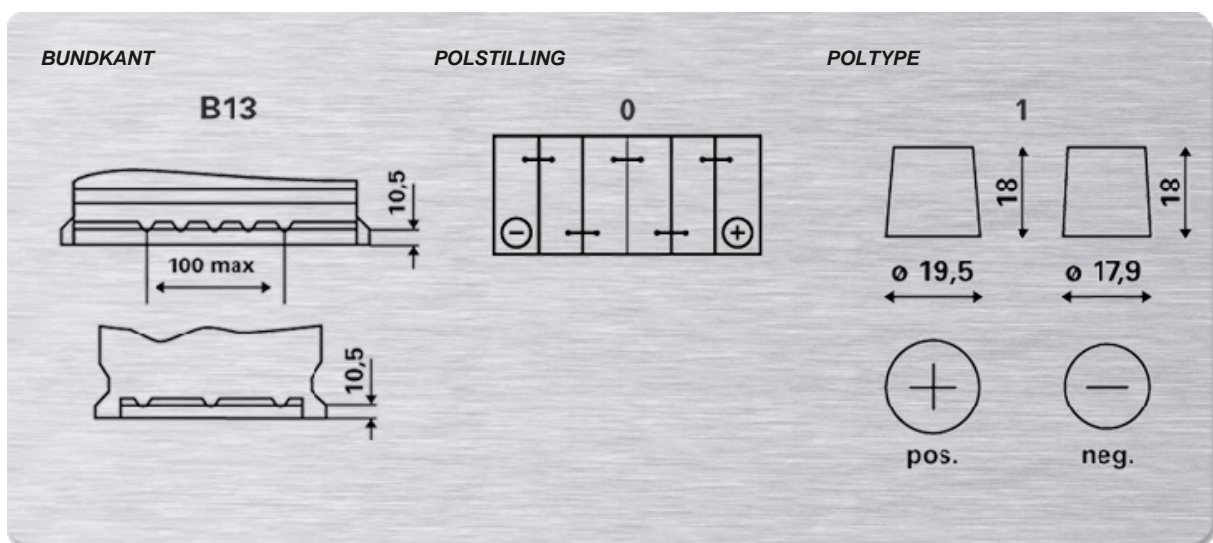

ETN:	545 412 040
Artikel nummer:	545 412 040 312 2
Kort kode:	B19
Stregkode:	4016987119365
UK kode:	012
Emballageenhed:	1
Rækkevidde:	72

TEKNISKE INFORMATIONER

Spænding [V]:	12	Bundkant:	B13
Batterikapacitet [Ah]:	45	Polstilling:	0
Koldstartsstrøm [A]:	400	Poltype:	1
Længde [mm]:	207	Kabinetstørrelse:	H4/LN1
Bredde [mm]:	175	Vægt (tom):	11,43
Højde [mm]:	190		

TEGNINGER

POWERFRAME® - TEKNOLOGIEN. TRUE STRENGTH INSIDE

Stærk struktur.

Robust design minimerer korrosion og eliminerer risikoen for at batteriet svigter før tid.

Optimeret strøm.

PowerFrame® giver optimeret strømforsyning for pålidelig energi gennem hele batteriets levetid.