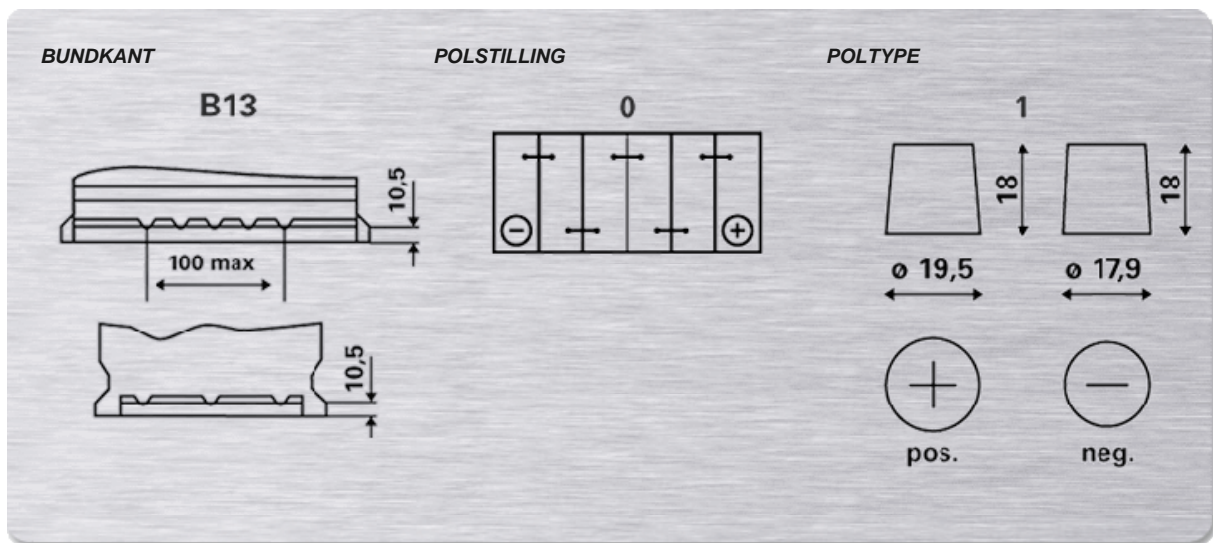

ETN:	556 400 048
Artikel nummer:	556 400 048 312 2
Kort kode:	C14
Stregkode:	4016987119396
UK kode:	027
Emballageenhed:	1
Rækkevidde:	63

TEKNISKE INFORMATIONER

Spænding [V]:	12	Bundkant:	B13
Batterikapacitet [Ah]:	56	Polstilling:	0
Koldstartsstrøm [A]:	480	Poltype:	1
Længde [mm]:	242	Kabinetstørrelse:	H5/LN2
Bredde [mm]:	175	Vægt (tom):	13,7
Højde [mm]:	190		

TEGNINGER

POWERFRAME® - TEKNOLOGIEN. TRUE STRENGTH INSIDE

Stærk struktur.

Robust design minimerer korrosion og eliminerer risikoen for at batteriet svigter før tid.

Optimeret strøm.

PowerFrame® giver optimeret strømforsyning for pålidelig energi gennem hele batteriets levetid.