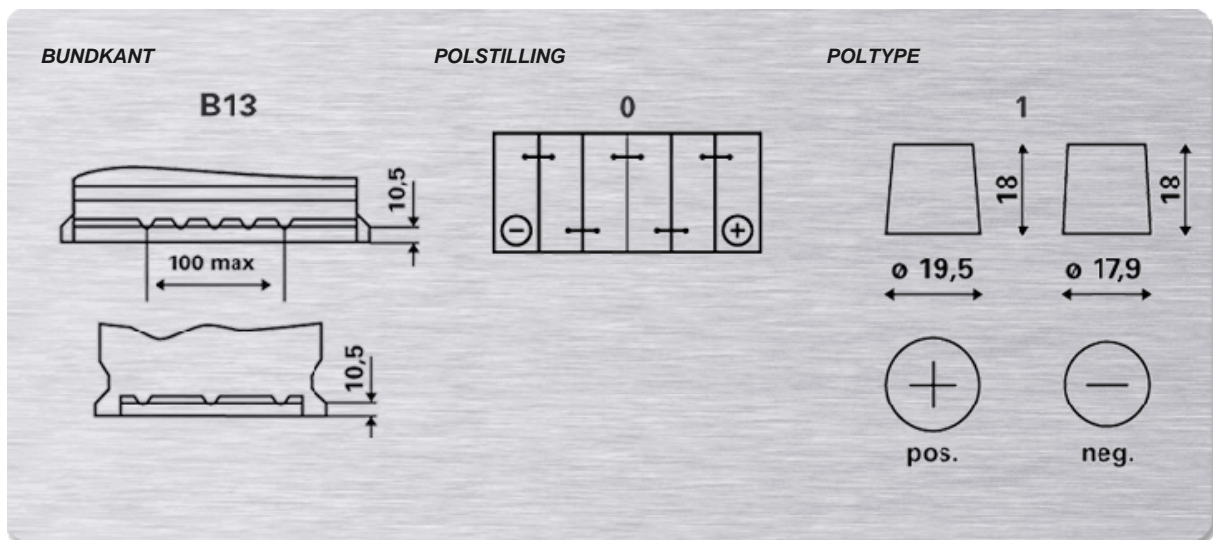

VARTA BLUE DYNAMIC

- Til alle bilklasser
- Pålidelig ydelse, yderligereforbedret
- Bedstsælgende produkt på markedet
- Længere levetid med PowerFrame®

ETN

560 408 054

BESTILLINGSINFORMATION

ETN:	560 408 054
Artikel nummer:	560 408 054 313 2
Kort kode:	D24
Stregkode:	4016987119501
UK kode:	027
Emballageenhed:	1
Rækkevidde:	63

TEKNISKE INFORMATIONER

Spænding [V]:	12	Bundkant:	B13
Batterikapacitet [Ah]:	60	Polstilling:	0
Koldstartsstrøm [A]:	540	Poltype:	1
Længde [mm]:	242	Kabinetstørrelse:	H5/LN2
Bredde [mm]:	175	Vægt (tom):	15,00
Højde [mm]:	190		

TEGNINGER