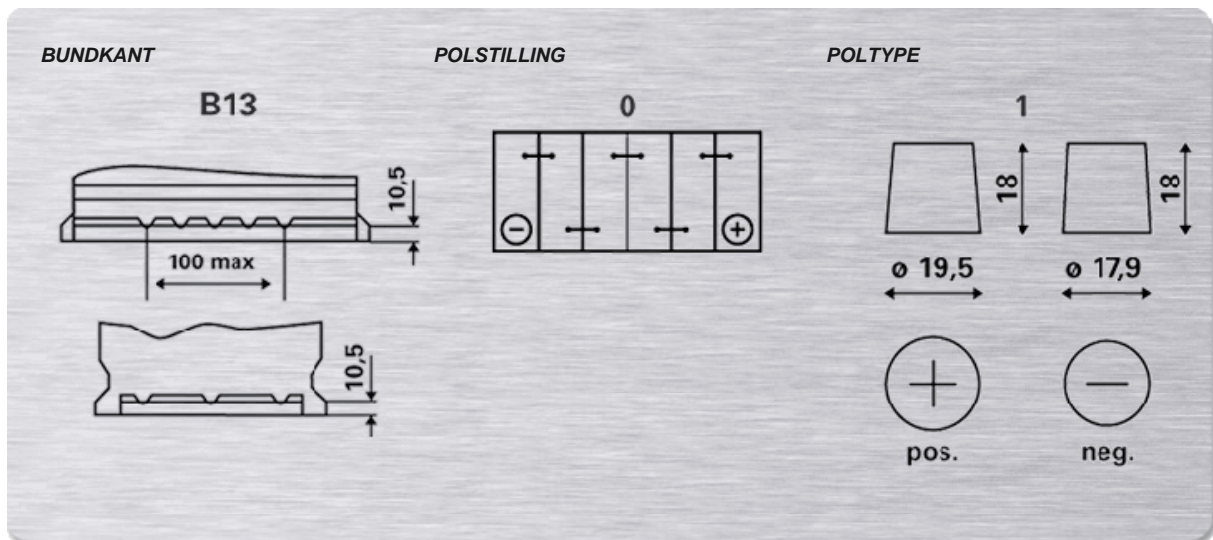

VARTA BLUE DYNAMIC

- Til alle bilklasser
- Pålidelig ydelse, yderligereforbedret
- Bedstsælgende produkt på markedet
- Længere levetid med PowerFrame®

ETN

560 409 054

BESTILLINGSINFORMATION

ETN:	560 409 054
Artikel nummer:	560 409 054 313 2
Kort kode:	D59
Stregkode:	4016987119525
UK kode:	075
Emballageenhed:	1
Rækkevidde:	63

TEKNISKE INFORMATIONER

Spænding [V]:	12	Bundkant:	B13
Batterikapacitet [Ah]:	60	Polstilling:	0
Koldstartsstrøm [A]:	540	Poltype:	1
Længde [mm]:	242	Kabinetstørrelse:	T5/LBN2
Bredde [mm]:	175	Vægt (tom):	13,89
Højde [mm]:	175		

TEGNINGER