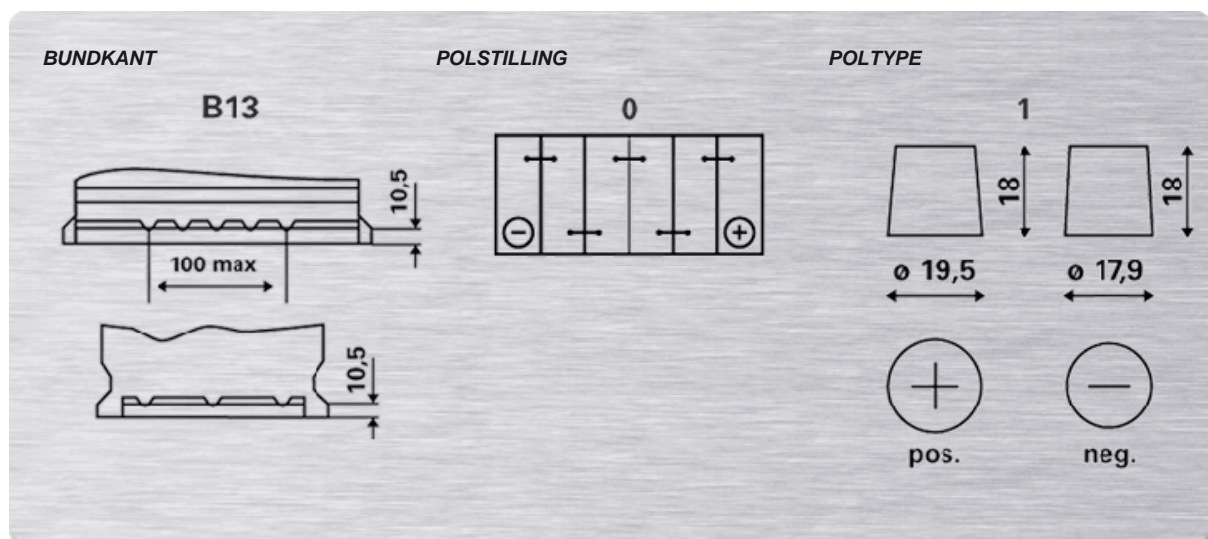

VARTA BLUE DYNAMIC

- Til alle bilklasser
- Pålidelig ydelse, yderligereforbedret
- Bedstsælgende produkt på markedet
- Længere levetid med PowerFrame®

ETN

574 012 068

BESTILLINGSINFORMATION

ETN:	574 012 068
Artikel nummer:	574 012 068 313 2
Kort kode:	E11
Stregkode:	4016987119532
UK kode:	096
Emballageenhed:	1
Rækkevidde:	48

TEKNISKE INFORMATIONER

Spænding [V]:	12	Bundkant:	B13
Batterikapacitet [Ah]:	74	Polstilling:	0
Koldstartsstrøm [A]:	680	Poltype:	1
Længde [mm]:	278	Kabinetstørrelse:	H6/LN3
Bredde [mm]:	175	Vægt (tom):	17,87
Højde [mm]:	190		

TEGNINGER