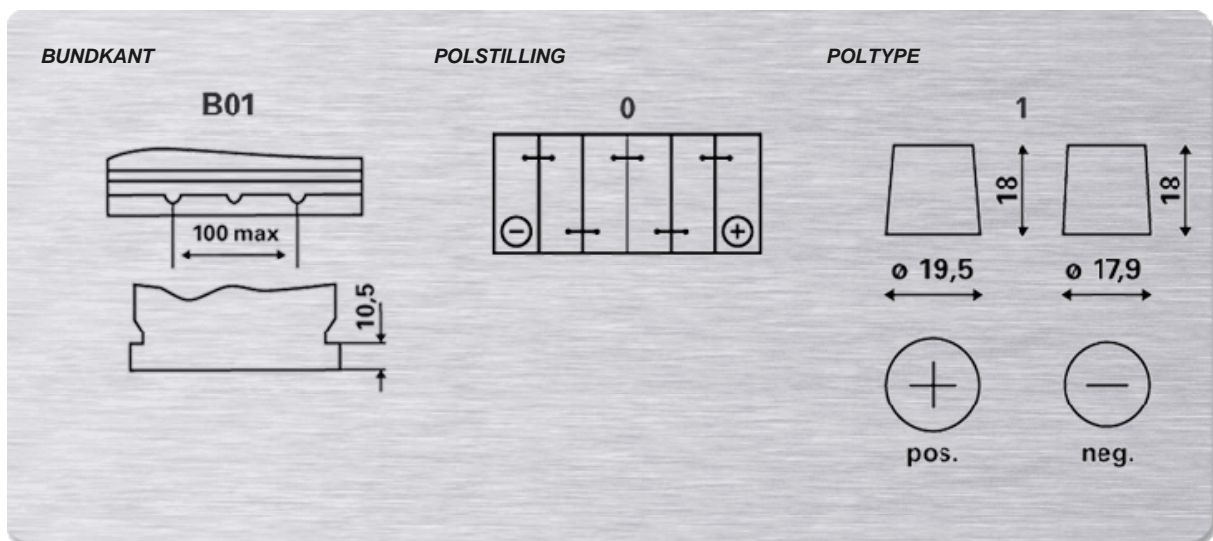

VARTA BLUE DYNAMIC

- Til alle bilklasser
- Pålidelig ydelse, yderligereforbedret
- Bedstsælgende produkt på markedet
- Længere levetid med PowerFrame®

ETN

570 412 063

BESTILLINGSINFORMATION

ETN:	570 412 063
Artikel nummer:	570 412 063 313 2
Kort kode:	E23
Stregkode:	4016987119693
UK kode:	068
Emballageenhed:	1
Rækkevidde:	48

TEKNISKE INFORMATIONER

Spænding [V]:	12	Bundkant:	B01
Batterikapacitet [Ah]:	70	Polstilling:	0
Koldstartsstrøm [A]:	630	Poltype:	1
Længde [mm]:	261	Kabinetstørrelse:	D26L
Bredde [mm]:	175	Vægt (tom):	17,32
Højde [mm]:	220		

TEGNINGER