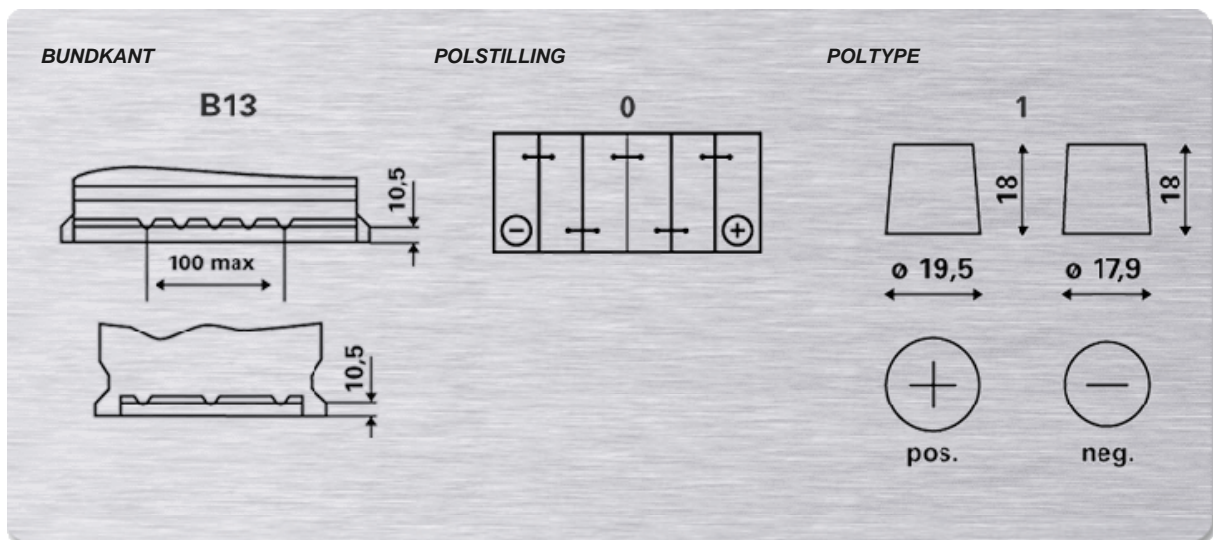

VARTA BLACK DYNAMIC

- Til små og ældre biler
- Giver mulighed for reparation svarende til bilens aktuelle værdi
- Solid og sikker ydelse
- Længere levetid med PowerFrame®

ETN

570 144 064

BESTILLINGSINFORMATION

ETN:	570 144 064
Artikel nummer:	570 144 064 312 2
Kort kode:	E9
Stregkode:	4016987119433
UK kode:	100
Emballageenhed:	1
Rækkevidde:	48

TEKNISKE INFORMATIONER

Spænding [V]:	12	Bundkant:	B13
Batterikapacitet [Ah]:	70	Polstilling:	0
Koldstartsstrøm [A]:	640	Poltype:	1
Længde [mm]:	278	Kabinetstørrelse:	T6/LBN3
Bredde [mm]:	175	Vægt (tom):	16,00
Højde [mm]:	175		

TEGNINGER