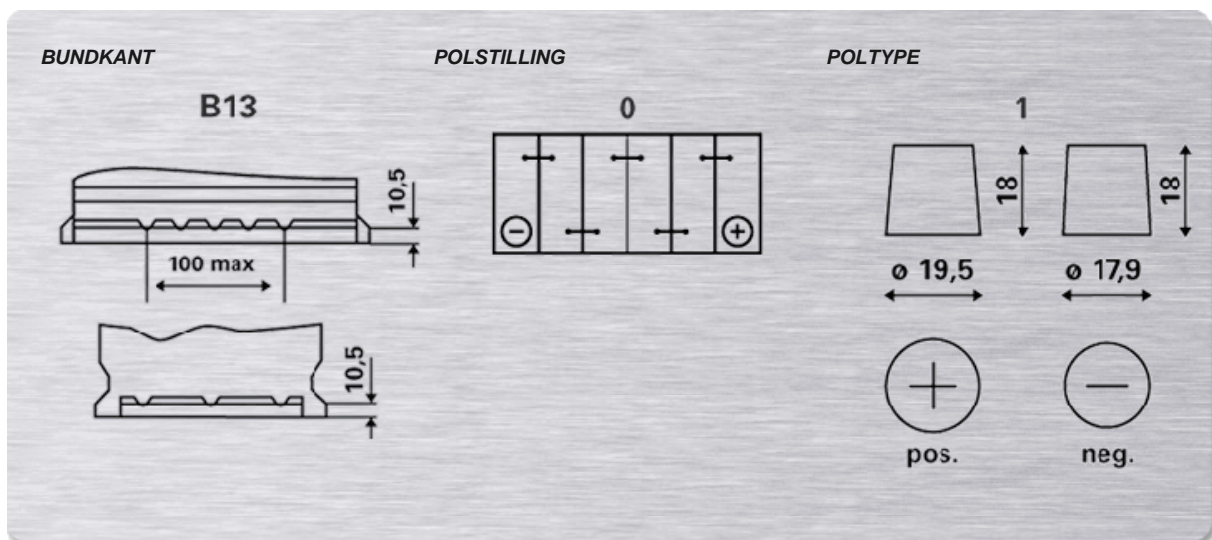

VARTA BLUE DYNAMIC

- Til alle bilklasser
- Pålidelig ydelse, yderligereforbedret
- Bedstsælgende produkt på markedet
- Længere levetid med PowerFrame®

ETN

585 406 074

BESTILLINGSINFORMATION

ETN:	585 406 074
Artikel nummer:	580 406 074 313 2
Kort kode:	F17
Stregkode:	4016987119440
UK kode:	110
Emballageenhed:	1
Rækkevidde:	36

TEKNISKE INFORMATIONER

Spænding [V]:	12	Bundkant:	B13
Batterikapacitet [Ah]:	80	Polstilling:	0
Koldstartsstrøm [A]:	740	Poltype:	1
Længde [mm]:	315	Kabinetstørrelse:	T7/LBN4
Bredde [mm]:	175	Vægt (tom):	19,21
Højde [mm]:	175		

TEGNINGER