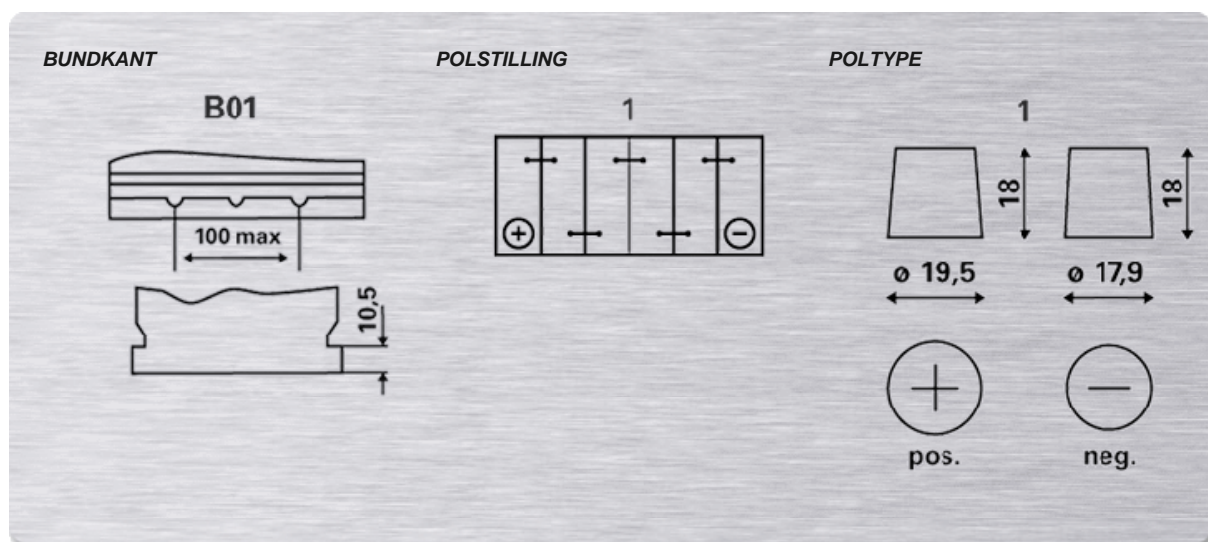

VARTA BLUE DYNAMIC

- Til alle bilklasser
- Pålidelig ydelse, yderligereforbedret
- Bedstsælgende produkt på markedet
- Længere levetid med PowerFrame®

ETN

595 405 083

BESTILLINGSINFORMATION

ETN:	595 405 083
Artikel nummer:	595 405 083 313 2
Kort kode:	G8
Stregkode:	4016987119723
UK kode:	334
Emballageenhed:	1
Rækkevidde:	30

TEKNISKE INFORMATIONER

Spænding [V]:	12	Bundkant:	B01
Batterikapacitet [Ah]:	95	Polstilling:	1
Koldstartsstrøm [A]:	830	Poltype:	1
Længde [mm]:	306	Kabinetstørrelse:	D31R
Bredde [mm]:	173	Vægt (tom):	20,38
Højde [mm]:	225		

TEGNINGER