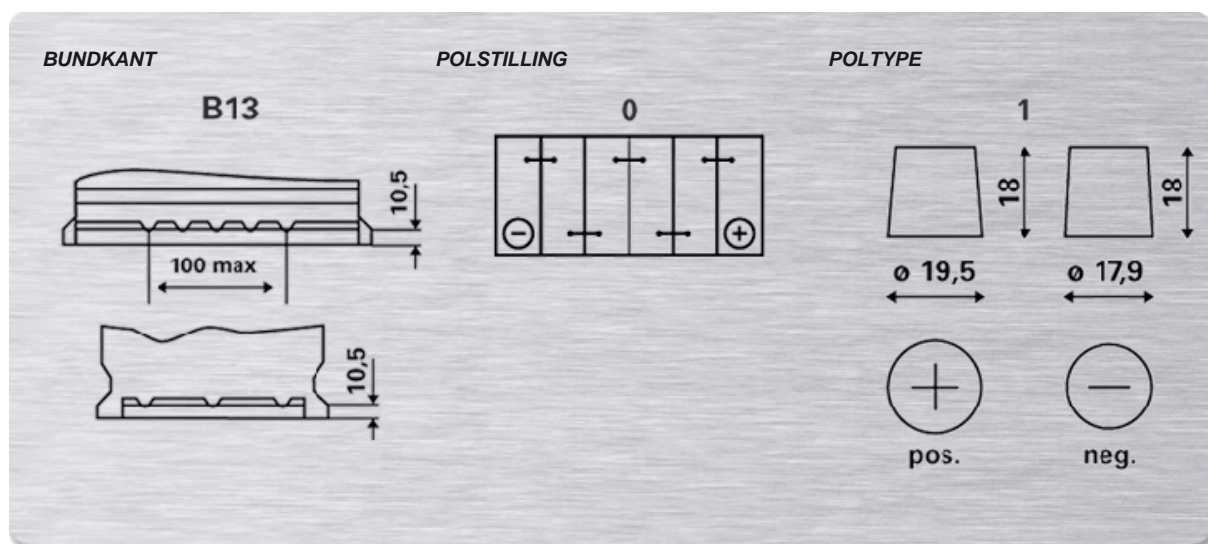

VARTA SILVER DYNAMIC

- Til biler, der stiller store krav til batteriets ydeevne
- Perfekt til biler med mange elektriske forbrugere
- Highend-produkt på markedet
- Optimalt til dieselmotorer
- Længere levetid med PowerFrame®

ETN

600 402 083

BESTILLINGSINFORMATION

ETN:	600 402 083
Artikel nummer:	600 402 083 316 2
Kort kode:	H3
Stregkode:	4016987119808
UK kode:	019
Emballageenhed:	1
Rækkevidde:	36

TEKNISKE INFORMATIONER

Spænding [V]:	12	Bundkant:	B13
Batterikapacitet [Ah]:	100	Polstilling:	0
Koldstartsstrøm [A]:	830	Poltype:	1
Længde [mm]:	353	Kabinetstørrelse:	H8/LN5
Bredde [mm]:	175	Vægt (tom):	21,92
Højde [mm]:	190		

TEGNINGER